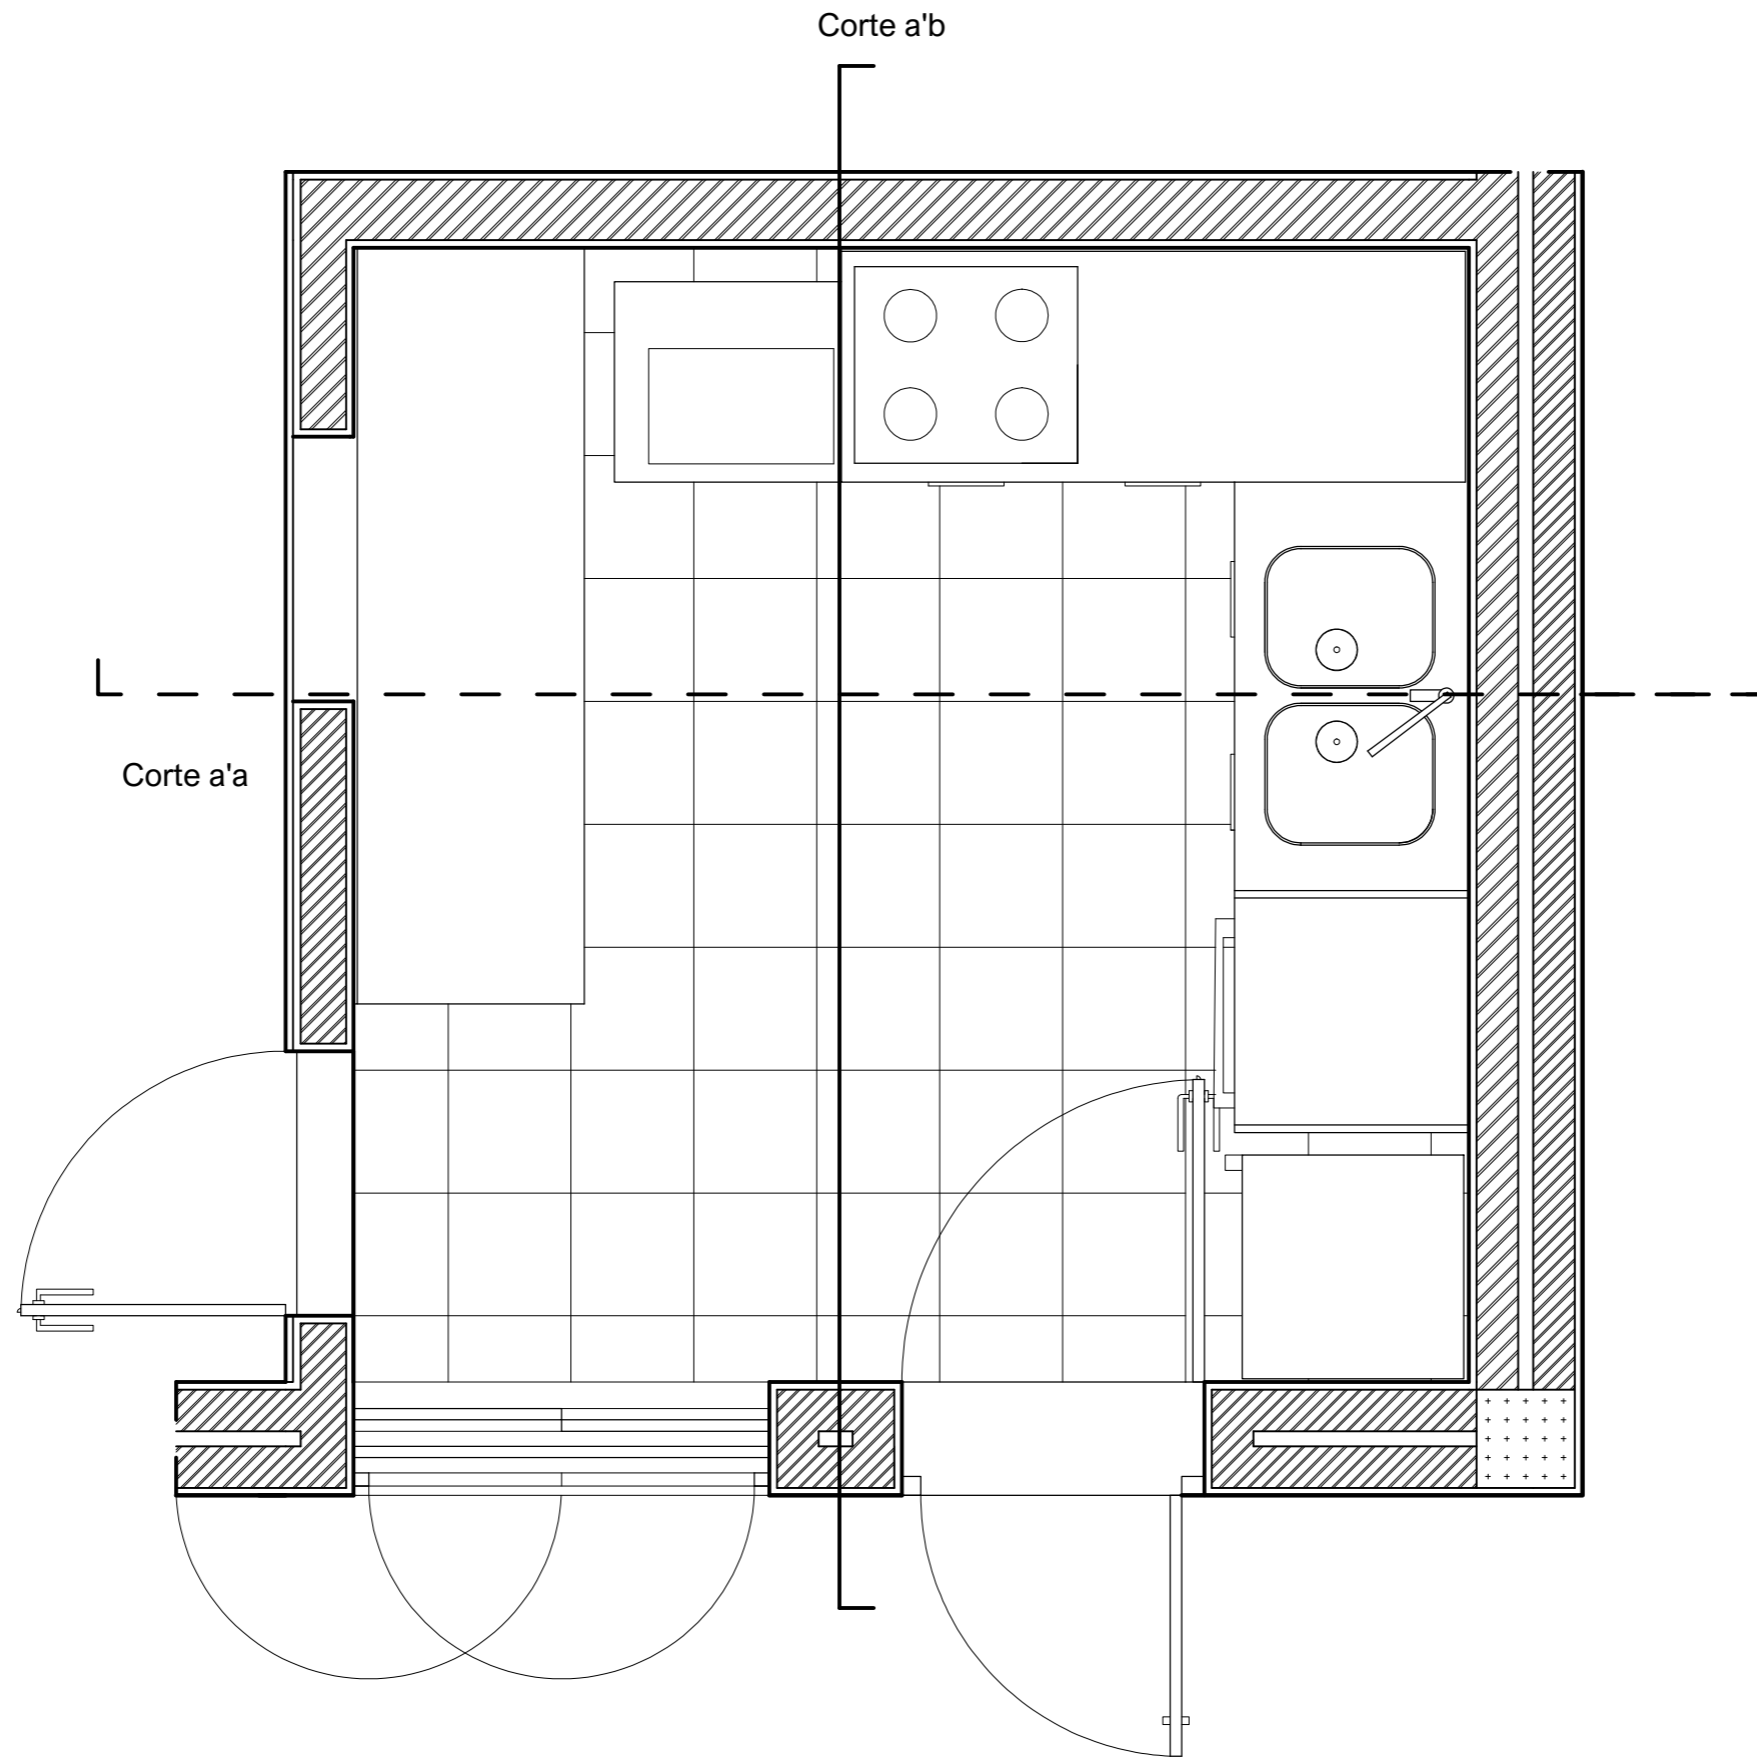

| | | |
|--|------------|-------------|
| Faculdade de Arquitetura da Universidade de Lisboa | | |
| Vera Fernandes | nº20201409 | 2intB |
| Docente : Vitor Ferreira | | Planta 1/50 |

Esc.1/50

| | | | |
|--|------------|-------------|-----------------|
| Faculdade de Arquitetura da Universidade de Lisboa | | | Esc.1/20 |
| Vera Fernandes | nº20201409 | 2intB | |
| Docente : Vitor Ferreira | | Planta 1/20 | |

| | | | |
|--|------------|-----------|----------|
| Faculdade de Arquitetura da Universidade de Lisboa | | | Esc.1/20 |
| Vera Fernandes | nº20201409 | 2intB | |
| Docente : Vitor Ferreira | | Corte a'b | |

Torneira cozinha

Vista superior

Vista frontal

Vista traseira

Vista lateral
(esquerda)

Vista lateral
(direita)

| | | | |
|--|------------|-------------|---------|
| Faculdade de Arquitetura da Universidade de Lisboa | | | Esc.1/5 |
| Vera Fernandes | nº20201409 | 2intB | |
| Docente : Vitor Ferreira | | Detalhe 1/5 | |