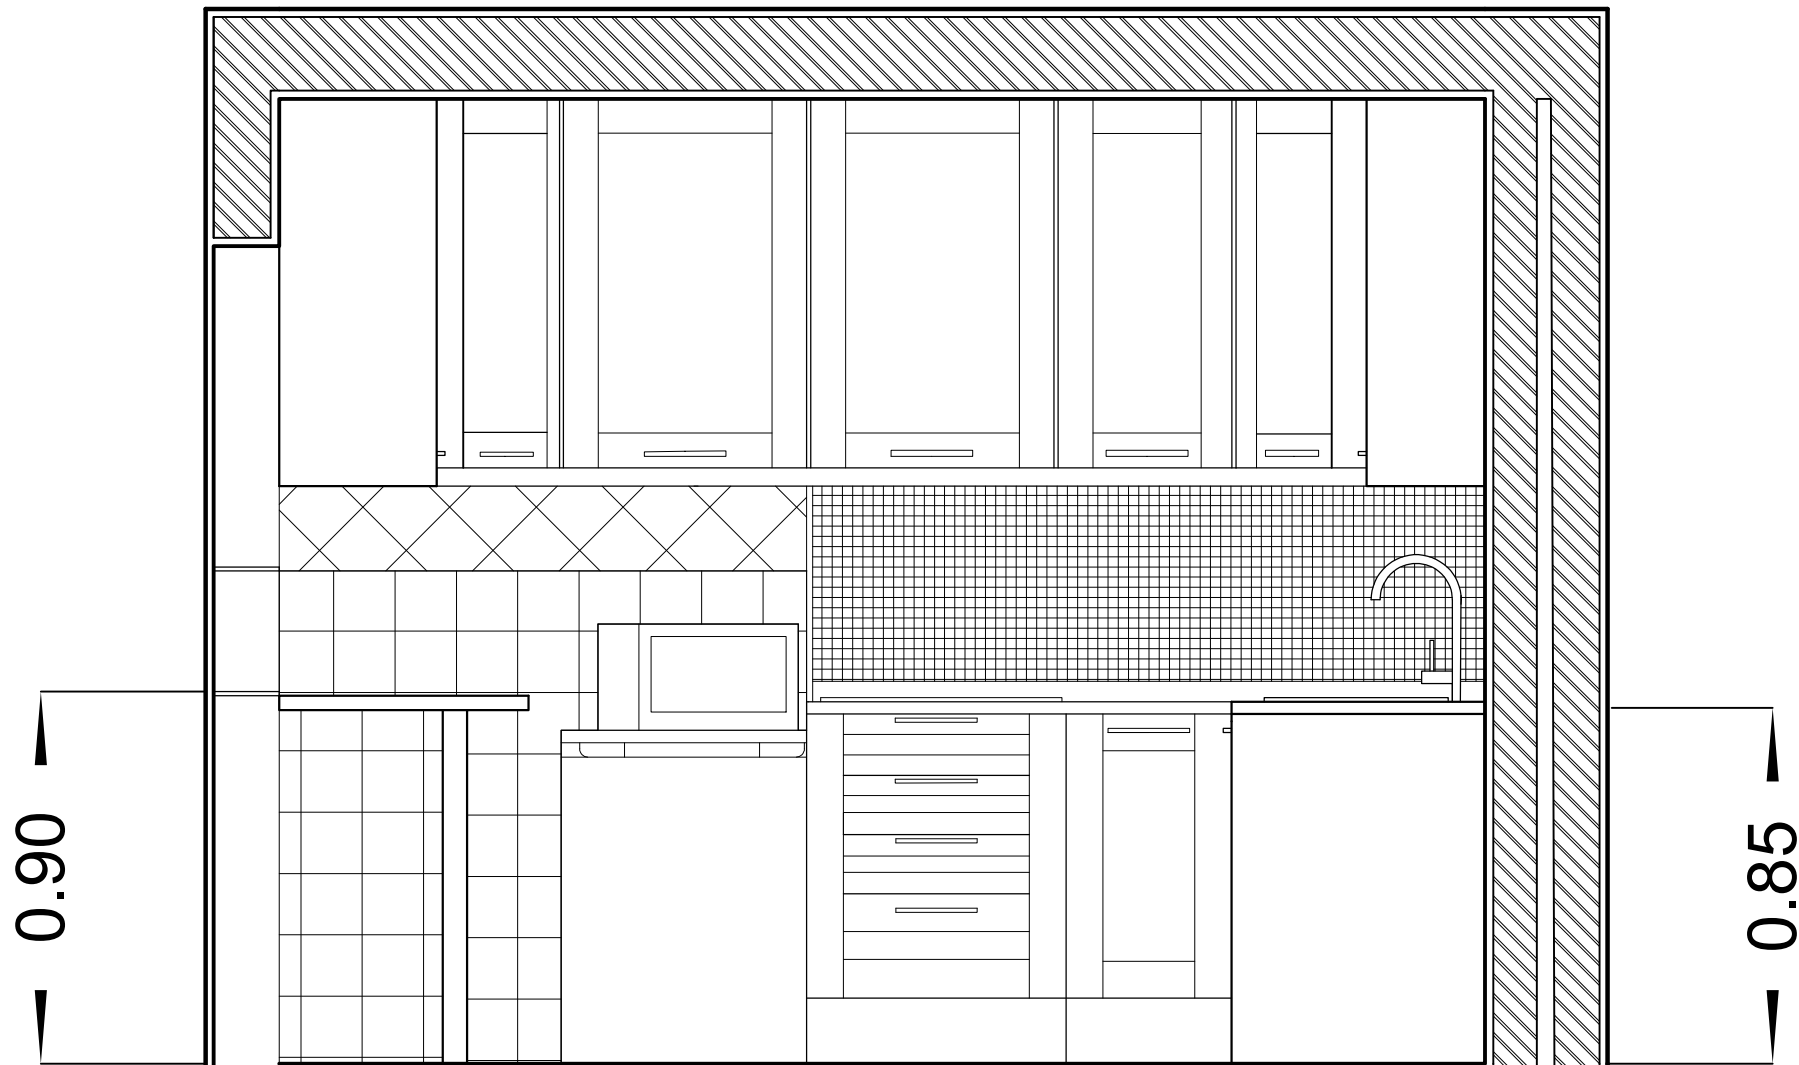

| | | |
|--|------------|-------------|
| Faculdade de Arquitetura da Universidade de Lisboa | | |
| Vera Fernandes | nº20201409 | 2intB |
| Docente : Vitor Ferreira | | Planta 1/50 |

Esc.1/50

| | | | |
|--|------------|-------------|-----------------|
| Faculdade de Arquitetura da Universidade de Lisboa | | | Esc.1/20 |
| Vera Fernandes | nº20201409 | 2intB | |
| Docente : Vitor Ferreira | | Planta 1/20 | |

| | | | |
|--|------------|-----------|----------|
| Faculdade de Arquitetura da Universidade de Lisboa | | | Esc.1/20 |
| Vera Fernandes | nº20201409 | 2intB | |
| Docente : Vitor Ferreira | | Corte a'b | |

Torneira cozinha

Vista superior

Vista frontal

Vista traseira

Vista lateral
(esquerda)

Vista lateral
(direita)

| | | | |
|--|------------|-------------|---------|
| Faculdade de Arquitetura da Universidade de Lisboa | | | Esc.1/5 |
| Vera Fernandes | nº20201409 | 2intB | |
| Docente : Vitor Ferreira | | Detalhe 1/5 | |